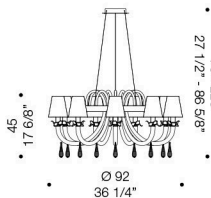

67 - 220
26 3/8" - 86 5/8"

120 x 52
47 1/4" x 20 1/2"

22,00 Kg
0,244 m³

8090 K9

HALO/LED
E 14
9 x MAX 46W

45
17 6/8"

70 - 220
27 1/2" - 86 5/8"
Ø 92
36 1/4"

19,30 Kg
0,299 m³

8090 K9 Gold

HALO/LED
E 14
9 x MAX 46W

45
17 6/8"

70 - 220
27 1/2" - 86 5/8"
Ø 92
36 1/4"

19,30 Kg
0,299 m³

8090 K12

HALO/LED
E 14
12 x MAX 46W

70 - 220
27 1/2" - 86 5/8"

45
17 6/8"

Ø 112
44 7/8"

23,60 Kg
0,299 m³

8090 K12 Gold

HALO/LED
E 14
12 x MAX 46W

70 - 220
27 1/2" - 86 5/8"

45
17 6/8"

Ø 112
44 7/8"

45
17 6/8"

70 - 220
27 1/2" - 86 5/8"
Ø 112
44 7/8"

27,30 Kg
0,507 m³