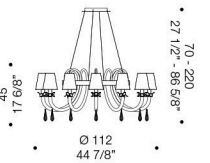

67 - 220
26 3/8" - 86 5/8"

120 x 52
47 1/4" x 20 1/2"

22,00 Kg
0,244 m³

8090 K9

HALO/LED
E 14
9 x MAX 46W

45
17 6/8"

70 - 220
27 1/2" - 86 5/8"
Ø 92
36 1/4"

19,30 Kg
0,299 m³

8090 K9 Gold

HALO/LED
E 14
9 x MAX 46W

45
17 6/8"

70 - 220
27 1/2" - 86 5/8"
Ø 92
36 1/4"

19,30 Kg
0,299 m³

8090 K12

HALO/LED
E 14
12 x MAX 46W

70 - 220
27 1/2" - 86 5/8"

45
17 6/8"

Ø 112
44 7/8"

23,60 Kg
0,299 m³

8090 K12 Gold

HALO/LED
E 14
12 x MAX 46W

70 - 220
27 1/2" - 86 5/8"

45
17 6/8"

Ø 112
44 7/8"

45
17 6/8"

70 - 220
27 1/2" - 86 5/8"
Ø 112
44 7/8"

27,30 Kg
0,507 m³