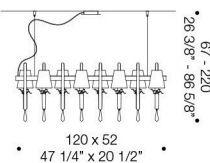

HALO/LED
E 14
6 x MAX 46W

45
17 6/8"

70 - 220
27 1/2" - 86 5/8"
Ø 92
36 1/4"

15,00 Kg
0,299 m³

8090 K6 Gold

HALO/LED
E 14
6 x MAX 46W

45
17 6/8"

70 - 220
27 1/2" - 86 5/8"
Ø 92
36 1/4"

15,00 Kg
0,299 m³

8090 K8

HALO/LED
E 14
8 x MAX 46W

67 - 220
26 3/8" - 86 5/8"

120 x 52
47 1/4" x 20 1/2"

22,00 Kg
0,244 m³

8090 K8 Gold

HALO/LED
E 14
8 x MAX 46W

67 - 220
26 3/8" - 86 5/8"

120 x 52
47 1/4" x 20 1/2"

22,00 Kg
0,244 m³

8090 K9

HALO/LED
E 14
9 x MAX 46W

45
17 6/8"

70 - 220
27 1/2" - 86 5/8"
Ø 92
36 1/4"

19,30 Kg
0,299 m³

45
17 6/8"

70 - 220
27 1/2" - 86 5/8"
Ø 112
44 7/8"

27,30 Kg
0,507 m³