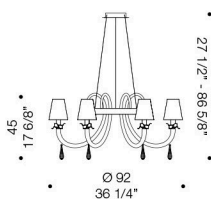

8090 A1 Gold

HALO/LED
E 14
1 x MAX 46W

45
17 6/8"

40
15 3/4"

4,10 Kg
0,070 m³

Frame finish

Chrome, Black chrome, Polished white, Gold

8090 K6

HALO/LED
E 14
6 x MAX 46W

45
17 6/8"

70 - 220
27 1/2" - 86 5/8"
Ø 92
36 1/4"

15,00 Kg
0,299 m³

8090 K6 Gold

HALO/LED
E 14
6 x MAX 46W

45
17 6/8"

70 - 220
27 1/2" - 86 5/8"
Ø 92
36 1/4"

15,00 Kg
0,299 m³

8090 K8

HALO/LED
E 14
8 x MAX 46W

67 - 220
26 3/8" - 86 5/8"

120 x 52
47 1/4" x 20 1/2"

22,00 Kg
0,244 m³

8090 K8 Gold

HALO/LED
E 14
8 x MAX 46W

45
17 6/8"

Ø 112
44 7/8"

23,60 Kg
0,299 m³

8090 K12 Gold

HALO/LED
E 14
12 x MAX 46W

70 - 220
27 1/2" - 86 5/8"

45
17 6/8"

Ø 112
44 7/8"