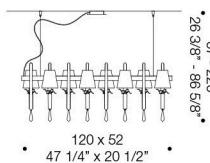

HALO/LED
E 14
8 x MAX 46W

67 - 220
26 3/8" - 86 5/8"

120 x 52
47 1/4" x 20 1/2"

22,00 Kg
0,244 m³

8090 K8 Gold