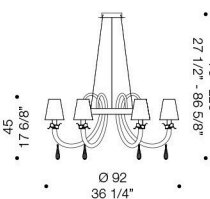

8090 A1 Gold

HALO/LED
E 14
1 x MAX 46W

45
17 6/8"

40
15 3/4"

4,10 Kg
0,070 m³

Frame finish

Chrome, Black chrome, Polished white, Gold

8090 K6

HALO/LED
E 14
6 x MAX 46W

45
17 6/8"

70 - 220
27 1/2" - 86 5/8"
Ø 92
36 1/4"

15,00 Kg
0,299 m³

8090 K6 Gold

HALO/LED
E 14
6 x MAX 46W

45
17 6/8"

70 - 220
27 1/2" - 86 5/8"
Ø 92
36 1/4"

45
17 6/8"

Ø 112
44 7/8"

23,60 Kg
0,299 m³

8090 K12 Gold

HALO/LED
E 14
12 x MAX 46W

70 - 220
27 1/2" - 86 5/8"

45
17 6/8"

Ø 112
44 7/8"

45
17 6/8"

70 - 220
27 1/2" - 86 5/8"
Ø 112
44 7/8"

27,30 Kg
0,507 m³