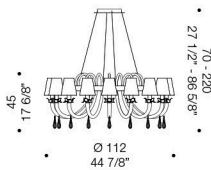

45
17 6/8"

Ø 112
44 7/8"

23,60 Kg
0,299 m³

8090 K12 Gold

HALO/LED
E 14
12 x MAX 46W

70 - 220
27 1/2" - 86 5/8"

45
17 6/8"

Ø 112
44 7/8"

23,60 Kg
0,299 m³

8090 K16

HALO/LED
E 14
16 x MAX 46W

45
17 6/8"

70 - 220
27 1/2" - 86 5/8"
Ø 112
44 7/8"

27,30 Kg
0,507 m³

8090 K16 Gold

HALO/LED
E 14
16 x MAX 46W

45
17 6/8"

70 - 220
27 1/2" - 86 5/8"
Ø 112
44 7/8"

27,30 Kg
0,507 m³