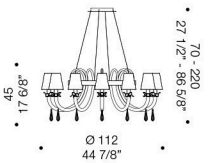

8090 K9 Gold

HALO/LED
E 14
9 x MAX 46W

45
17 6/8"

70 - 220
27 1/2" - 86 5/8"
Ø 92
36 1/4"

19,30 Kg
0,299 m³

8090 K12

HALO/LED
E 14
12 x MAX 46W

70 - 220
27 1/2" - 86 5/8"

45
17 6/8"

Ø 112
44 7/8"

23,60 Kg
0,299 m³

8090 K12 Gold

HALO/LED
E 14
12 x MAX 46W

70 - 220
27 1/2" - 86 5/8"

45
17 6/8"

Ø 112
44 7/8"

45
17 6/8"

70 - 220
27 1/2" - 86 5/8"
Ø 112
44 7/8"

27,30 Kg
0,507 m³