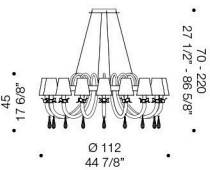

45
17 6/8"

Ø 112
44 7/8"

23,60 Kg
0,299 m³

8090 K12 Gold

HALO/LED
E 14
12 x MAX 46W

70 - 220
27 1/2" - 86 5/8"

45
17 6/8"

Ø 112
44 7/8"

23,60 Kg
0,299 m³

8090 K16

HALO/LED
E 14
16 x MAX 46W

45
17 6/8"

70 - 220
27 1/2" - 86 5/8"
Ø 112
44 7/8"

27,30 Kg
0,507 m³

8090 K16 Gold

HALO/LED
E 14
16 x MAX 46W

45
17 6/8"

70 - 220
27 1/2" - 86 5/8"
Ø 112
44 7/8"

27,30 Kg
0,507 m³