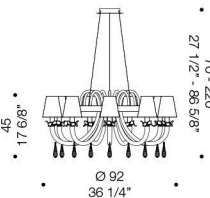

HALO/LED
E 14
6 x MAX 46W

45
17 6/8"

70 - 220
27 1/2" - 86 5/8"
Ø 92
36 1/4"

15,00 Kg
0,299 m³

8090 K6 Gold

HALO/LED
E 14
6 x MAX 46W

45
17 6/8"

70 - 220
27 1/2" - 86 5/8"
Ø 92
36 1/4"

15,00 Kg
0,299 m³

8090 K8

HALO/LED
E 14
8 x MAX 46W

67 - 220
26 3/8" - 86 5/8"

120 x 52
47 1/4" x 20 1/2"

22,00 Kg
0,244 m³

8090 K8 Gold

HALO/LED
E 14
8 x MAX 46W

67 - 220
26 3/8" - 86 5/8"

120 x 52
47 1/4" x 20 1/2"

22,00 Kg
0,244 m³

8090 K9

HALO/LED
E 14
9 x MAX 46W

45
17 6/8"

70 - 220
27 1/2" - 86 5/8"
Ø 92
36 1/4"

19,30 Kg
0,299 m³

45
17 6/8"

Ø 112
44 7/8"

23,60 Kg
0,299 m³

8090 K12 Gold

HALO/LED
E 14
12 x MAX 46W

70 - 220
27 1/2" - 86 5/8"

45
17 6/8"

Ø 112
44 7/8"